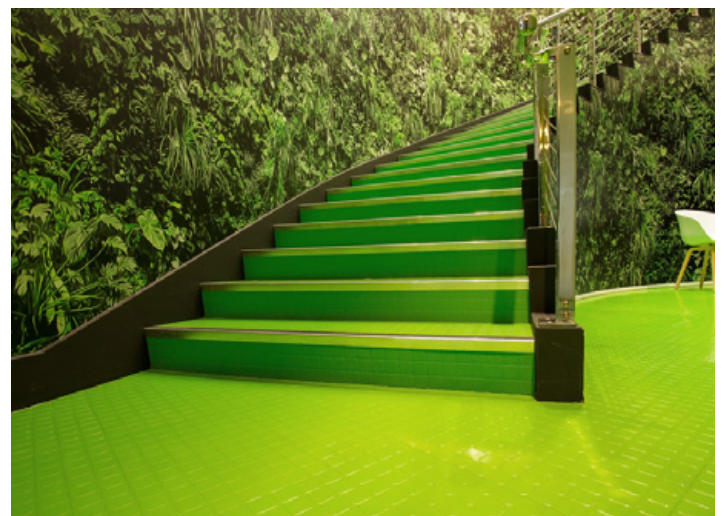

pisos de goma

Perfil de proyecto

Nombre: **DDB Group**

Ubicación: **Auckland, Nueva Zelanda**

Año: **2012**

Producto: **Cerama
Clasica**

INDELVAL S.A.I.C.

Pje. Carabelas 1022/24, V. Madero - B1768CMB - Buenos Aires, ARGENTINA
T (+5411) 46 52 53 16 | 54 34 | 84 90 | 46 55 00 63 F (+5411) 46 55 08 52