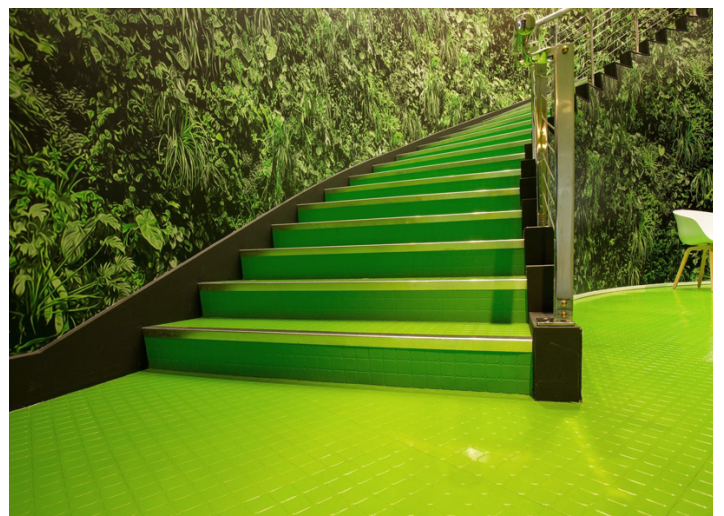

pisos de goma

Perfil de proyecto

Nombre: **DDB Group**

Ubicación: **Auckland, Nueva Zelanda**

Año: **2012**

Producto: **Cerama
Clasica**

INDELVAL S.A.I.C.

Pje. Carabelas 1022/24, V. Madero - B1768CMB - Buenos Aires, ARGENTINA
T (+5411) 46 52 53 16 | 84 90 | 46 55 00 63 | 08 52