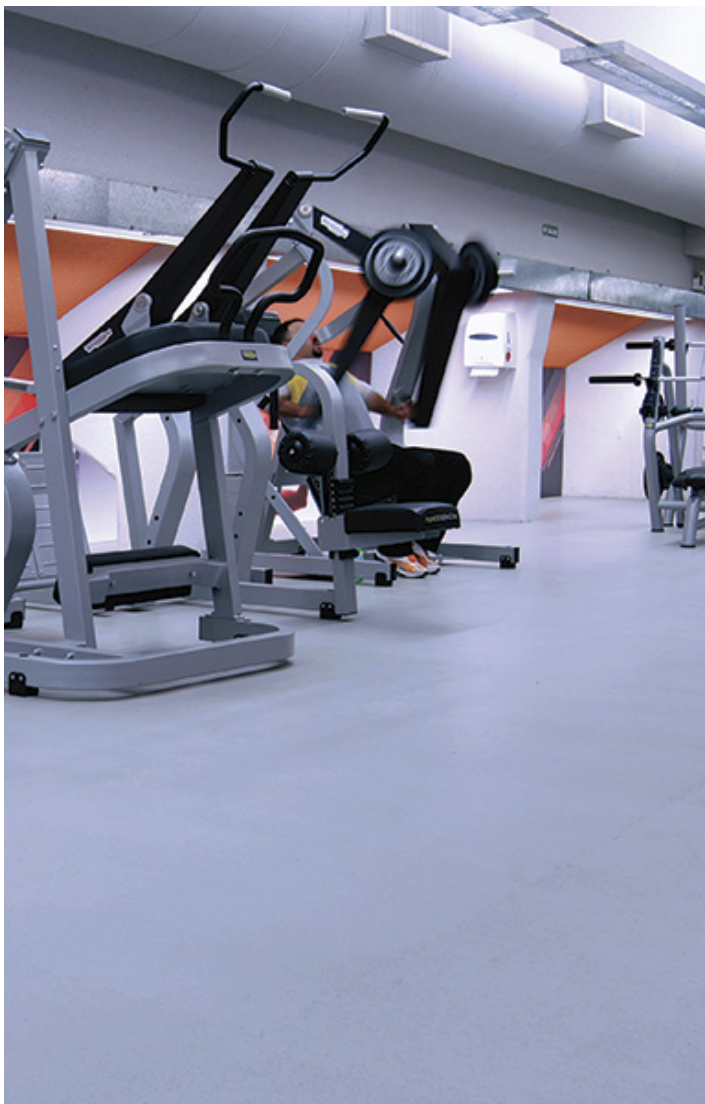

## Perfil de proyecto

Nombre: **Gimnasio Megatlon**

Ubicación: **Buenos Aires - Argentina**

Año: **2009**

Producto: **Geo tx SE  
Solval**

INDELVAL S.A.I.C.

Pje. Carabelas 1022/24, V. Madero - B1768CMB - Buenos Aires, ARGENTINA  
T (+5411) 46 52 53 16 | 84 90 | 46 55 00 63 | 08 52