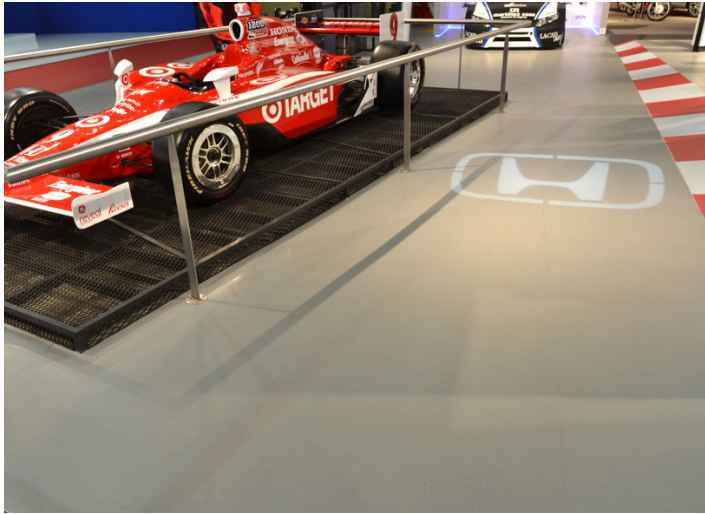

pisos de goma

Perfil de proyecto

Nombre: Stand Honda
Ubicación: Buenos Aires - Argentina
Año: 2013
Producto: Geo tx
Indelcol plus

INDELVAL S.A.I.C.

Pje. Carabelas 1022/24, V. Madero - B1768CMB - Buenos Aires, ARGENTINA
T (+5411) 46 52 53 16 | 84 90 | 46 55 00 63 | 08 52